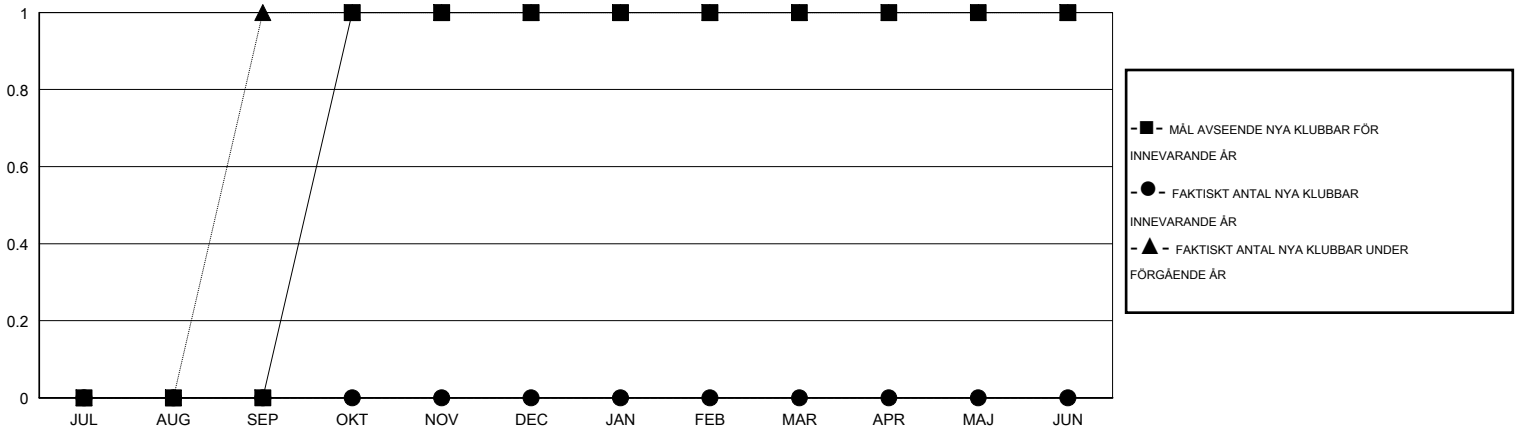

MONTHLY MEMBERSHIP PROGRESS REPORT

District 101 S

Results as of: 8/31/2015

GMT: Kenneth Persson

OMRÅDE SWEDEN

GMT KO 4

Klubbar					Medlemmar				
RESULTAT FÖR 2015-2016					RESULTAT FÖR 2015-2016				
KVARTAL	MÅL AVSEENDE NYA KLUBBAR	NYA KLUBBAR	AVFÖRDA KLUBBAR	NETTOTILLVÄX T/MINSKNING	KVARTAL	MÅL AVSEENDE NYA MEDLEMMAR	CHARTER OCH TILLAGDA NYA MEDLEMMAR	AVFÖRDA MEDLEMMAR	NETTOTILLVÄX T/MINSKNING
JUL/AUG/SEP	0	0	0	0	JUL/AUG/SEP	-1	7	12	-5
OKT/NOV/DEC	1	0	0	0	OKT/NOV/DEC	23	0	0	0
JAN/FEB/MAR	0	0	0	0	JAN/FEB/MAR	17	0	0	0
APR/MAJ/JUN	0	0	0	0	APR/MAJ/JUN	-10	0	0	0

MÅL OCH FAKTISKT ANTAL NYA KLUBBAR

MÅL OCH FAKTISKT ANTAL MEDLEMMAR

NEDLAGDA KLUBBAR: 0

5 CLUBS OF 50 TOG UPP EN ELLER FLER NYA MEDLEMMAR

KÖNSFÖRDELNING

MAN 1,032 (76.61%)
KVINNA 315 (23.39%)

AVFÖRDA MEDLEMMAR