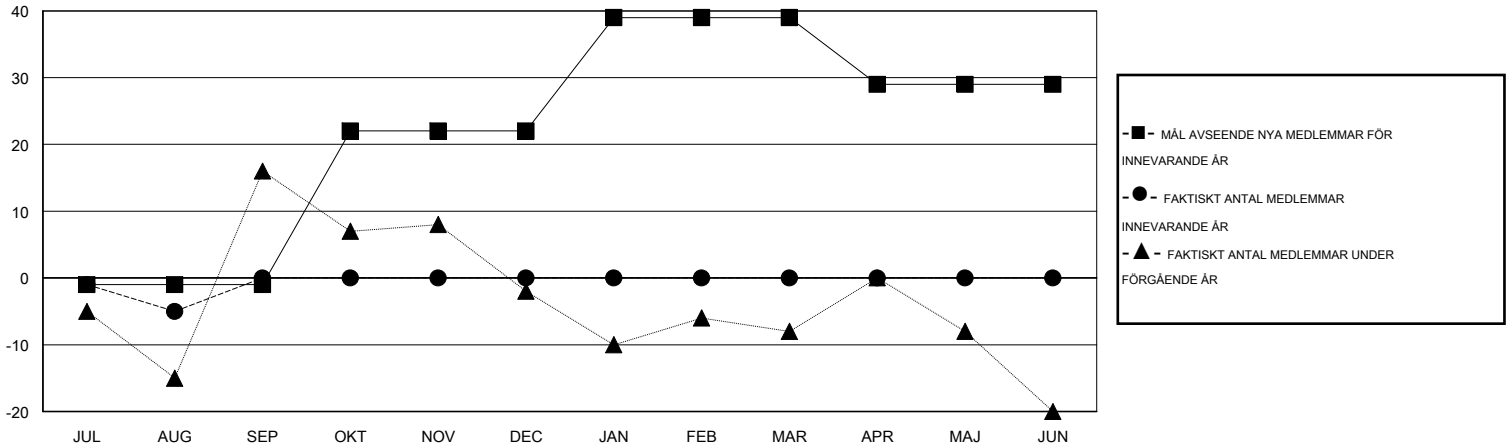

MONTHLY MEMBERSHIP PROGRESS REPORT

District 101 S

Results as of: 8/31/2015

GMT: Kenneth Persson

OMRÅDE SWEDEN

GMT KO 4

Klubbar					Medlemmar				
RESULTAT FÖR 2015-2016					RESULTAT FÖR 2015-2016				
KVARTAL	MÅL AVSEENDE NYA KLUBBAR	NYA KLUBBAR	AVFÖRDA KLUBBAR	NETTOTILLVÄX T/MINSKNING	KVARTAL	MÅL AVSEENDE NYA MEDLEMMAR	CHARTER OCH TILLAGDA NYA MEDLEMMAR	AVFÖRDA MEDLEMMAR	NETTOTILLVÄX T/MINSKNING
JUL/AUG/SEP	0	0	0	0	JUL/AUG/SEP	-1	7	12	-5
OKT/NOV/DEC	1	0	0	0	OKT/NOV/DEC	23	0	0	0
JAN/FEB/MAR	0	0	0	0	JAN/FEB/MAR	17	0	0	0
APR/MAJ/JUN	0	0	0	0	APR/MAJ/JUN	-10	0	0	0

MÅL OCH FAKTISKT ANTAL NYA KLUBBAR

MÅL OCH FAKTISKT ANTAL MEDLEMMAR

NEDLAGDA KLUBBAR: 0

5 CLUBS OF 50 TOG UPP EN ELLER FLER NYA MEDLEMMAR

KÖNSFÖRDELNING

MAN 1,032 (76.61%)
KVINNA 315 (23.39%)

AVFÖRDA MEDLEMMAR